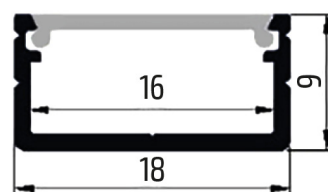

### Hliníkový profil pro LED pásky 2, 18x9mm, mléčný difuzor, 1m

- hliníkový profil pro LED pásky
- mléčný difuzor součástí
- vnější rozměry: 18 x 9mm
- vnitřní rozměry: 16 x 8mm
- montáž pomocí klipů, zakončení záslepkami (součástí balení)
- délka: 1m